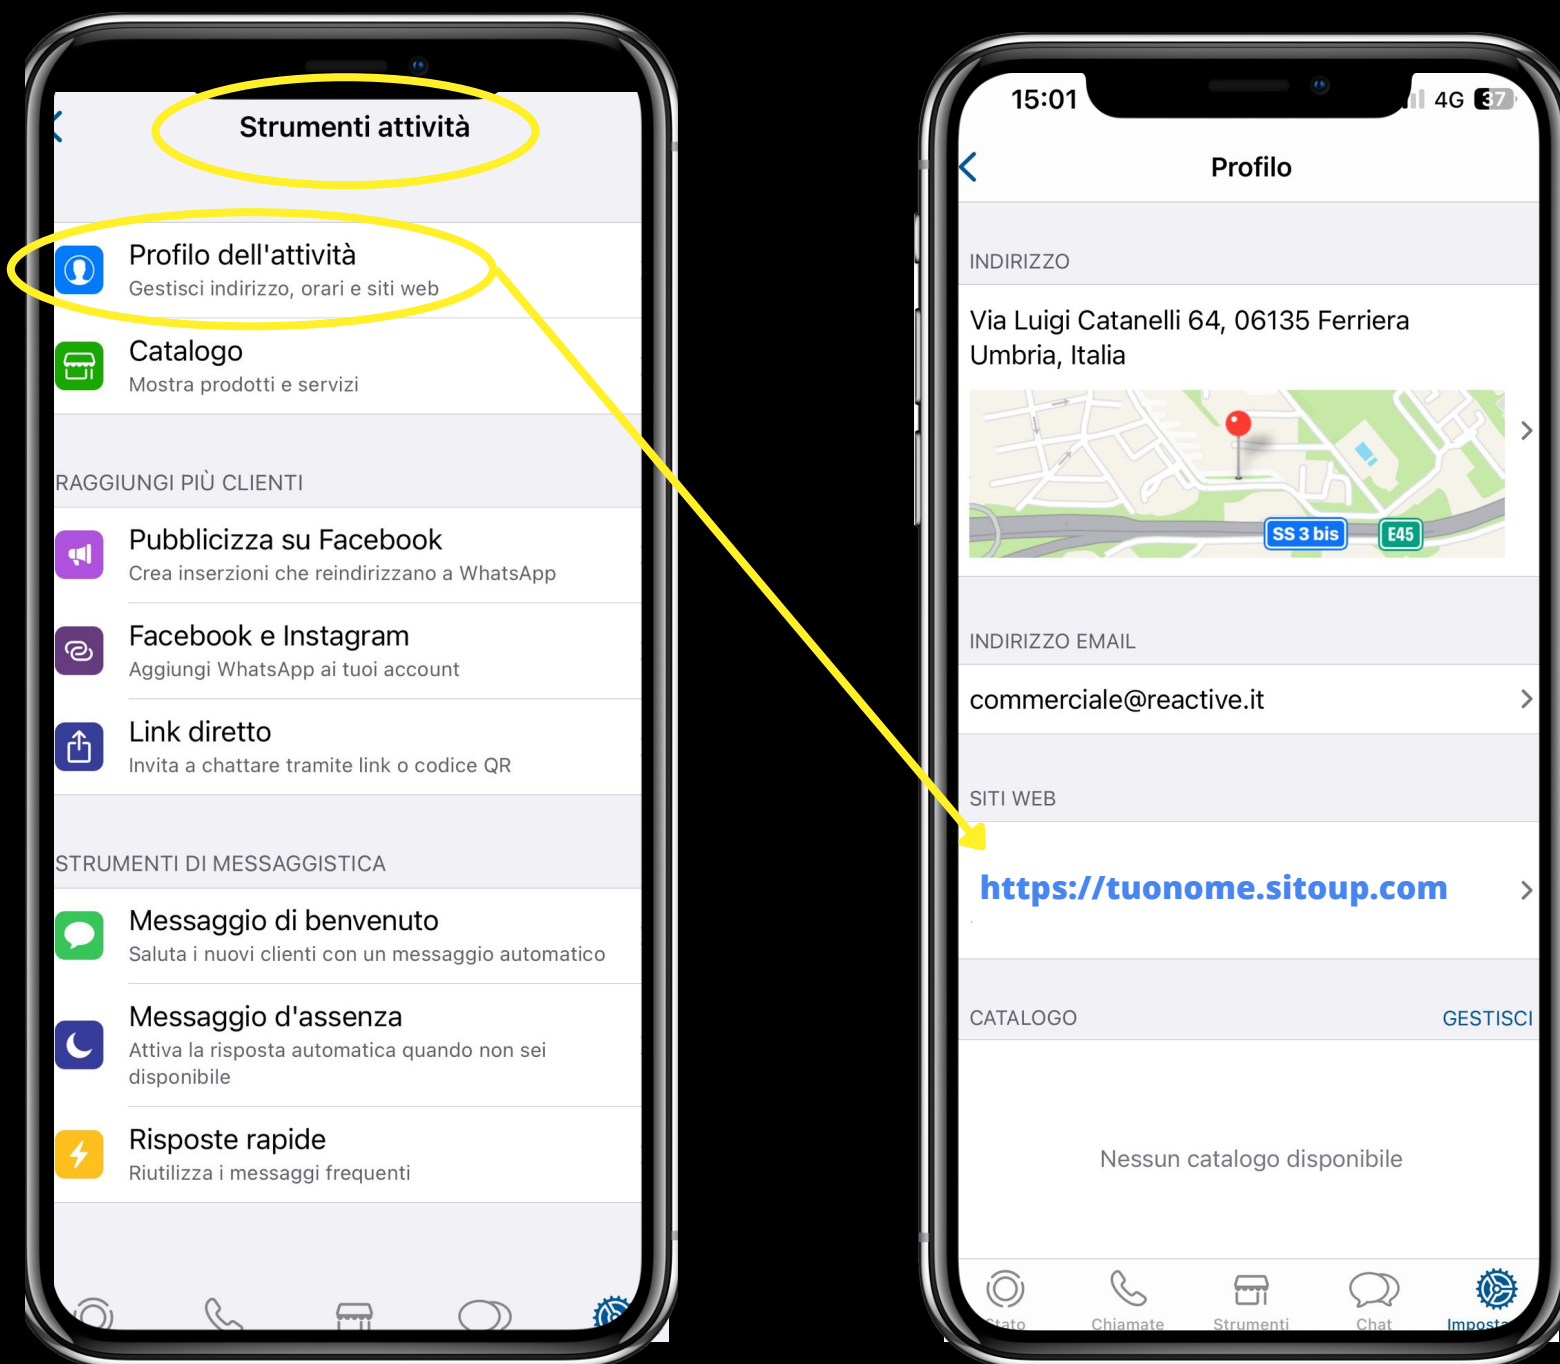

1.

WEB APP

Come condividere il tuo Link

CONDIVIDI
Clicca e condividi
il tuo Link

DIGITAL CONTACT
Fai inquadrare e
condividi il tuo Link

2.

LINK SOCIAL

Come condividere il tuo Link

Inserisci il Link come **Sito Web**
nella Bio dei tuoi **Canali Social** come
Instagram, Facebook, LinkedIn etc.

Come condividere il tuo Link

Come condividere il tuo Link

3.

CHAT

Come condividere il tuo Link

Inserisci il Link come **Sito Web** nelle tue **Chat** di *WhatsApp* e condividi il Link con tutte le tue **Liste Broadcast**.

Come condividere il tuo Link

4.

EMAIL

Come condividere il tuo Link

Inserisci il Link nella tua
Firma Elettronica sia su postazione
fissa che nei tuoi Device Mobile.

Nome Azienda

Via Roma 1

0000, Città (provincia)

<https://tuonome.sitoup.com>

Come condividere il tuo Link

5.

Google

MY BUSINESS