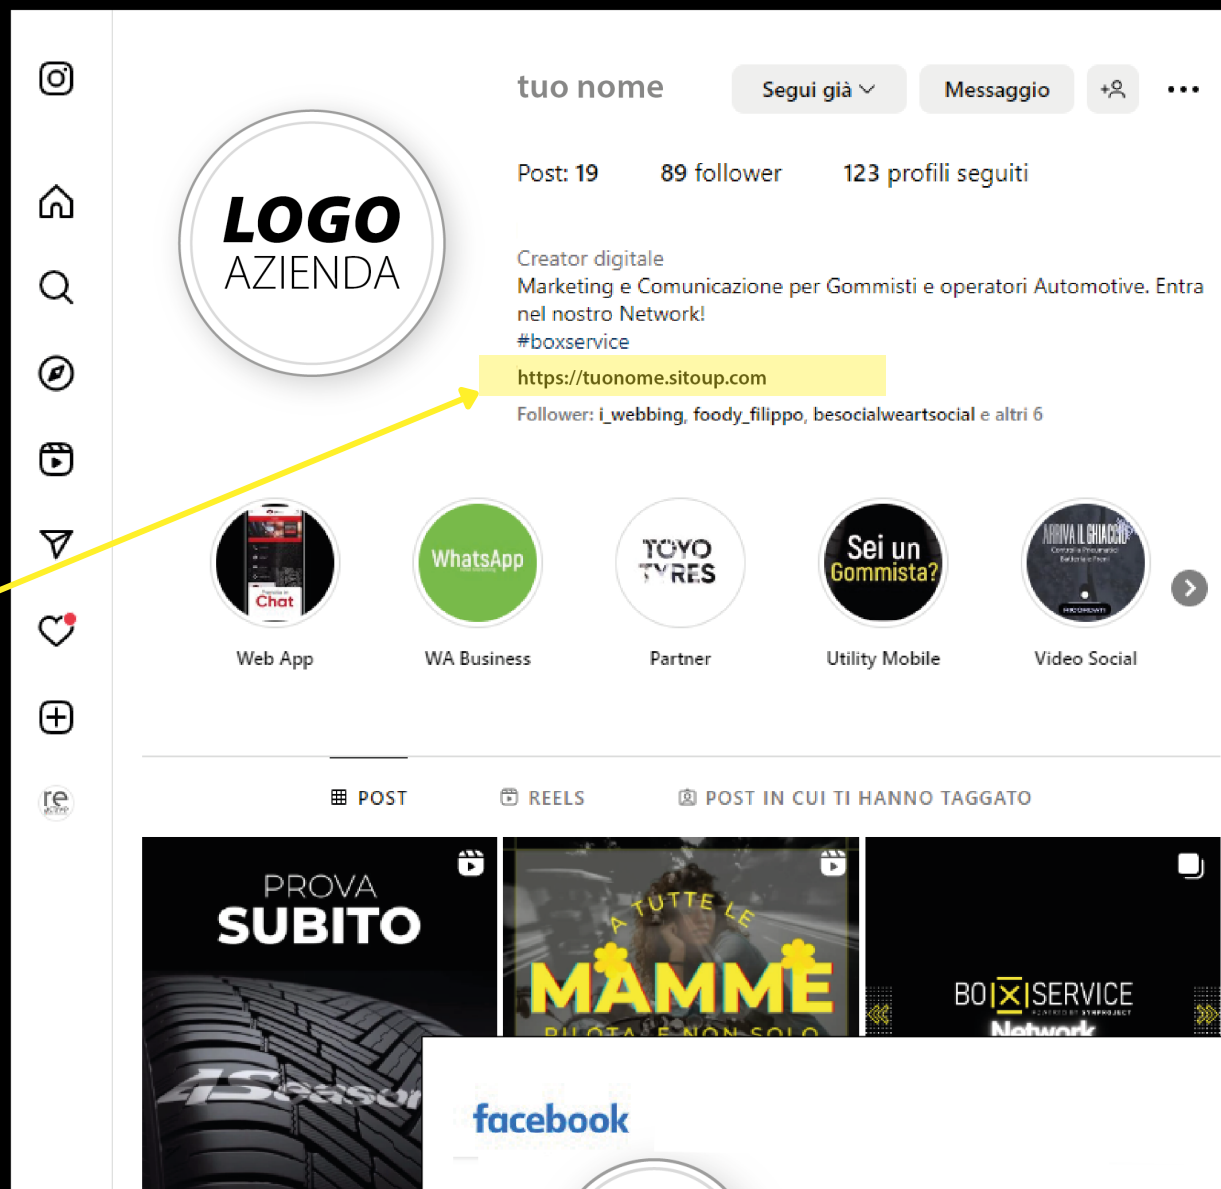

1.

WEB APP

Come condividere il tuo Link

CONDIVIDI
Clicca e condividi
il tuo Link

DIGITAL CONTACT
Fai inquadrare e
condividi il tuo Link

2.

LINK SOCIAL

Come condividere il tuo Link

Inserisci il Link come **Sito Web**
nella Bio dei tuoi **Canali Social** come
Instagram, Facebook, LinkedIn etc.

Come condividere il tuo Link

Come condividere il tuo Link

3.

CHAT

Come condividere il tuo Link